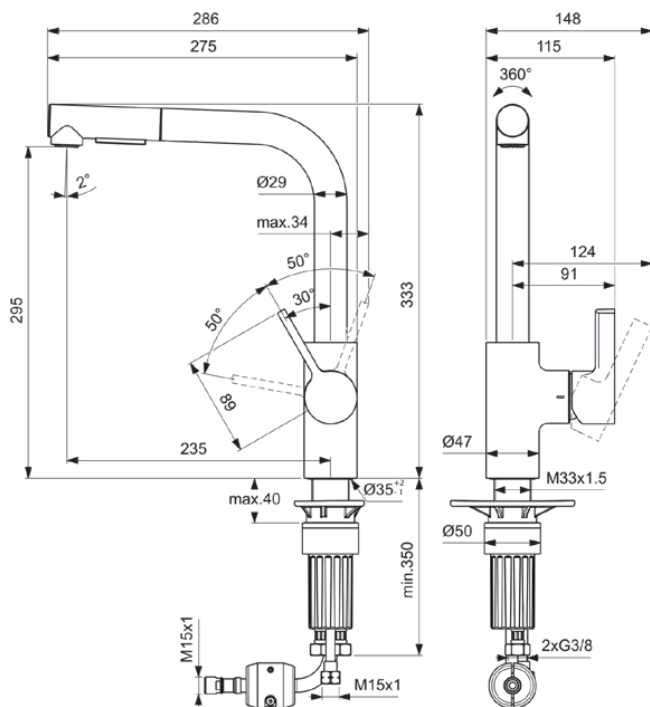

GUSTO

BD420AA

GUSTO | Køkkenarmatur 115x275x333 mm, 235 mm tudfremspring i krom, 5 l/min (3 bar) | EasyFix+, FirmaFlow, Udtræksbruser, SmartShine

Billede & tegning

General information

Produktkategori:	Køkkenarmaturer
Produkttype:	Køkkenarmatur
Brand:	Ideal Standard
Serie:	GUSTO
Designer:	Palomba Serafini Associati
Colour:	AA - Krom
Overfladebehandling:	Glossy
Maksimal højde (mm):	333
Maksimal bredde (mm):	115
Maksimalt fremspring (mm):	275
Monteringstype:	EasyFix+
Nettovægt (kg):	3,04
EAN-kode:	3800861108696

Produkt specifikation

Antal greb:	1
BlueStart teknologi:	Nej
Farvekode:	AA
Farvebeskrivelse:	krom
Cool Body teknologi:	Nej
Easy-Fix teknologi:	Ja
FirmaFlow kartouche:	Ja
Greb position:	Side
Lavtryksmodel:	Nej
Materiale:	Metal
Materialespecifikation:	Messing
Maksimalt flow (3 bar l/min):	5
Max. gennemstrømning ved 3 bar (l) for alle udløb:	5

GUSTO

BD420AA

GUSTO | Køkkenarmatur 115x275x333 mm, 235 mm tudfremspring i krom, 5 l/min (3 bar) | EasyFix+, FirmaFlow, Udtræksbruser, SmartShine

Produkt specifikation

Max. gennemstrømning ved 3 bar (l) for tud:	5
Max. driftstryk (bar):	10
Min. driftstryk (bar):	0.5
PVD teknologi:	Nej
Foran vindue montering:	Nej
SmartShine:	Ja
Tud model:	Svingbar
Overflade beskyttelse:	Krom
Overfladebehandling:	Glossy
Type perlator:	Adaptor
Skjult perlator:	Synlig
Temperaturbegrænser:	Ja
Grebtype:	Greb
Type af temperaturkontrol:	Manuel betjening
Med rosette(r):	Nej
Med greb:	Ja
Med udtag:	Ja
Med udtrækstud:	Ja
Monteringstype:	EasyFix+
Monteringstype:	Hanehul