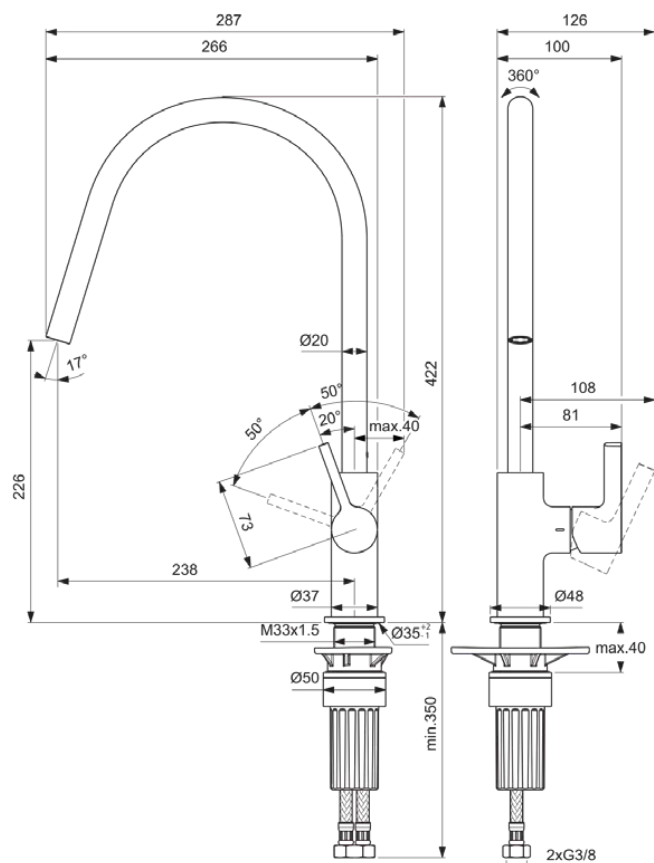

GUSTO

BD408AA

GUSTO | Køkkenarmatur 105x287x422 mm, 238 mm tudfremspring i krom, 7 l/min (3 bar) | EasyFix+, FirmaFlow, Skjult luftblander, FirmaFlow, SmartShine

Billede & tegning

General information

Produktkategori:	Køkkenarmaturer
Produkttype:	Køkkenarmatur
Brand:	Ideal Standard
Serie:	GUSTO
Designer:	Palomba Serafini Associati
Colour:	AA - Krom
Overfladebehandling:	Glossy
Maksimal højde (mm):	422
Maksimal bredde (mm):	105
Maksimalt fremspring (mm):	287
Monteringstype:	EasyFix+
Nettovægt (kg):	1.62
EAN-kode:	3800861108573

Produkt specifikation

Antal rosetter:	1
Antal greb:	1
BlueStart teknologi:	Nej
Farvekode:	AA
Farvebeskrivelse:	krom
Cool Body teknologi:	Nej
Easy-Fix teknologi:	Ja
FirmaFlow kartouche:	Ja
Greb position:	Side
Lavtryksmodel:	Nej
Materiale:	Metal
Materialespecifikation:	Messing

GUSTO

BD408AA

GUSTO | Køkkenarmatur 105x287x422 mm, 238 mm tudfremspring i krom, 7 l/min (3 bar) | EasyFix+, FirmaFlow, Skjult luftblander, FirmaFlow, SmartShine

Produkt specifikation

Maksimalt flow (3 bar l/min):	7
Max. gennemstrømning ved 3 bar (l) for alle udløb:	7
Max. gennemstrømning ved 3 bar (l) for tud:	7
Max. driftstryk (bar):	10
Min. driftstryk (bar):	0,5
PVD teknologi:	Nej
Foran vindue montering:	Nej
Rosettens udformning:	Rund
SmartShine:	Ja
Tud model:	Svingbar
Overflade beskyttelse:	Krom
Overfladebehandling:	Glossy
Type perlator:	Strålesamler
Skjult perlator:	Skjult
Temperaturbegrænser:	Ja
Grebtype:	Greb
Type af temperaturkontrol:	Manuel betjening
Med rosette(r):	Ja
Med greb:	Ja
Med udtag:	Ja
Med udtrækstud:	Nej
Monteringstype:	EasyFix+
Monteringstype:	Hanehul