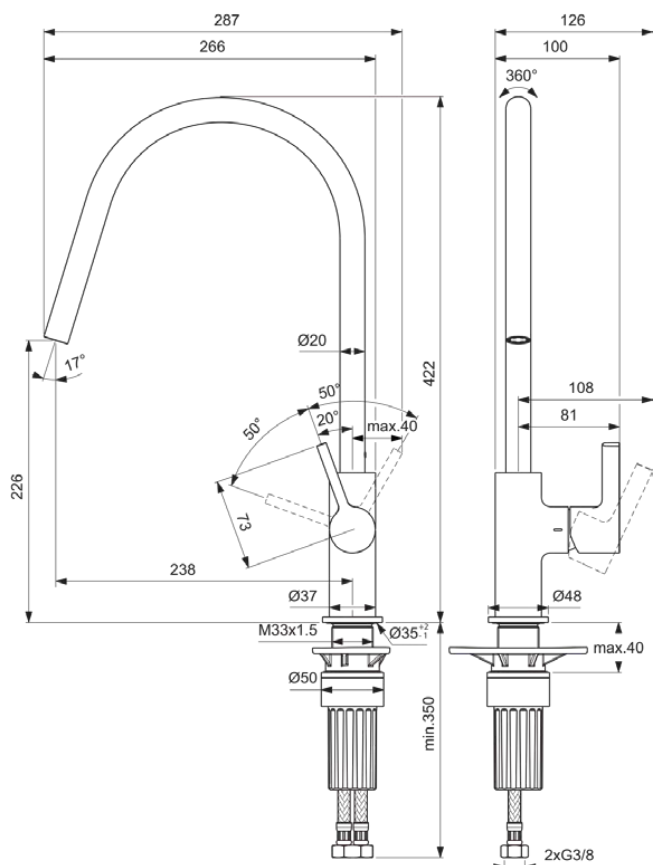

## BD408A2

GUSTO | Køkkenarmatur 105x287x422 mm, 238 mm tudfremspring i brushed gold, 7 l/min (3 bar) | EasyFix+, FirmaFlow, Skjult luftblander, FirmaFlow, PVD Teknologji

### General information

Produktkategori:	Køkkenarmaturer
Produkttype:	Køkkenarmatur
Brand:	Ideal Standard
Serie:	GUSTO
Designer:	Palomba Serafini Associati
Colour:	A2 - Brushed Gold
Overfladebehandling:	Satin
Maksimal højde (mm):	422
Maksimal bredde (mm):	105
Maksimalt fremspring (mm):	287
Monteringstype:	EasyFix+
Nettovægt (kg):	1.62
EAN-kode:	3800861108726